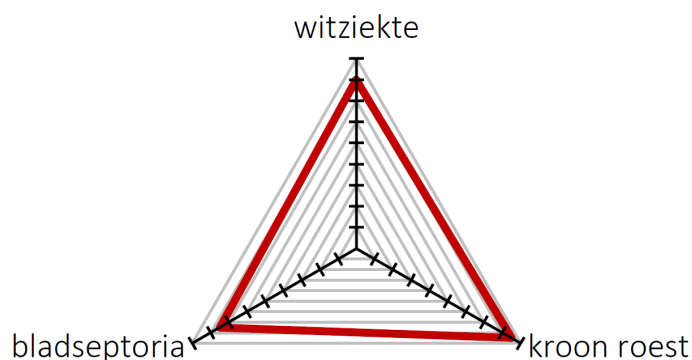

Albatros

De opbrengst naar de top!

Omwille van zijn hoge opbrengstpotentieel, de ziekte tolerantie en de topkorrelkwaliteit wordt ALBATROS aanzien als de referentie.

LANDBOUWKUNDIGE KENMERKEN

Kenmerk	Witte haver
Alternativiteit	Zomer
Vroegrijpheid	Vroeg tot halfvroeg
Koudetolerantie	
Uitstoeling	
Strolengte	
Legervastheid	

TECHNOLOGISCHE WAARDEN

HL gewicht	
Eiwitgehalte	
DKG	
Amandel	

ZAAIPERIODE & ZAAIDICHTHEID

Datum	januari	februari	maart	april	mei
Dichtheid (korrels/m ²)		325		450	

ZIEKTETOLERANTIE

Witte haver | Opbrengst | Finesse van amandel