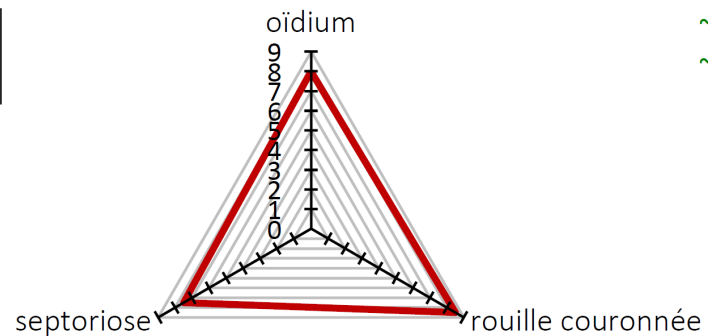

avoine de printemps

Albatros

Emmène vos rendements au sommet!

Le potentiel de rendement élevé, le bon comportement maladies et la très bonne qualité de grain, confirme ALBATROS pour le marché de l'avoine blanche!

CARACTÈRES AGRONOMIQUES

Caractéristique	Avoine blanche
Alternativité	Printemps
Précocité épiaison	Précoce à mi-précoce
Résistance au froid	
Faculté de tallage	
Hauteur de la plante	
Résistance à la verse	

VALEURS TECHNOLOGIQUES

Poids spécifique	
Teneur en protéine	
PMG	
Finesse d'amande	

PÉRIODE ET DENSITÉ DE SEMIS

Date	janvier	février	mars	avril	mai
Densité (grains/m²)		325		450	

TOLÉRANCE AUX MALADIES