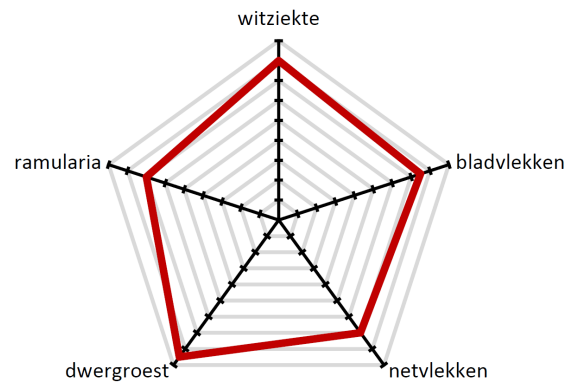

Skyway

The sky is the limit!

Skyway is de perfecte brouwgerst en wordt zelfs internationaal aanbevolen.

“The sky is the limit” voor deze zomergerst!

Skyway heeft een hoog duizendkorrelgewicht en een goed eiwitgehalte.

De brouwkwaliiteit is dan ook uitmuntend.

LANDBOUWKUNDIGE KENMERKEN

Alternativiteit	Zomer
Oprichting	Vroeg
Vroegrijpheid	Vroeg
Koudetolerantie	
Uitstoeling	
Strolengte	
Legervastheid	

TECHNOLOGISCHE WAARDEN

HL gewicht	
Eiwitgehalte	
Calibrage	
DKG	

ZAAIPERIODE & ZAAIDICHTHEID

Datum	januari	februari	maart	april	mei
Dichtheid (korrels/m²)		300 		350 	

ZIEKTETOLERANTIE

Zomergerst | Brouwgerst | Vroegrijp