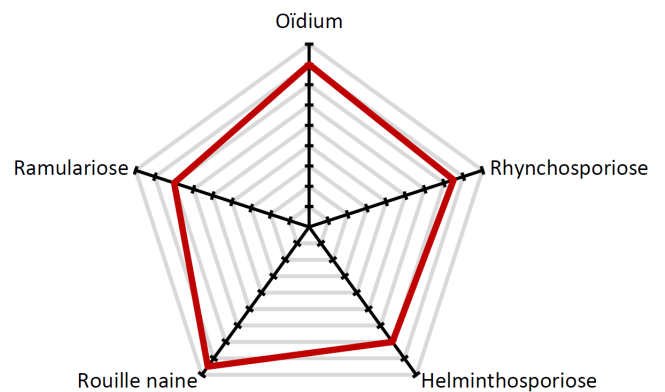

orge de printemps

Skyway

The sky is the limit!

Skyway est l'orge brassicole parfaite! Il est même recommandé au niveau international.

"The sky is the limit" pour cette orge de printemps.

Skyway a un PMG élevé et une bonne teneur en protéines. Sa qualité de brassage est exceptionnelle!

CARACTÈRES AGRONOMIQUES

Alternativité	Printemps
Précocité montaison	Précoce
Précocité épiaison	Précoce
Résistance au froid	
Faculté de tallage	
Hauteur de la plante	
Résistance à la verse	

VALEURS TECHNOLOGIQUES

Poids spécifique	
Teneur en protéine	
Calibrage	
PMG	

PÉRIODE ET DENSITÉ DE SEMIS

Date	janvier	février	mars	avril	mai
Densité (Grain/m²)					

TOLÉRANCE AUX MALADIES

Orge de printemps | Orge brassicole | Précocité

Obteneur: Nordic Seeds, Danemark 2022

JORION PHILIP-SEEDS