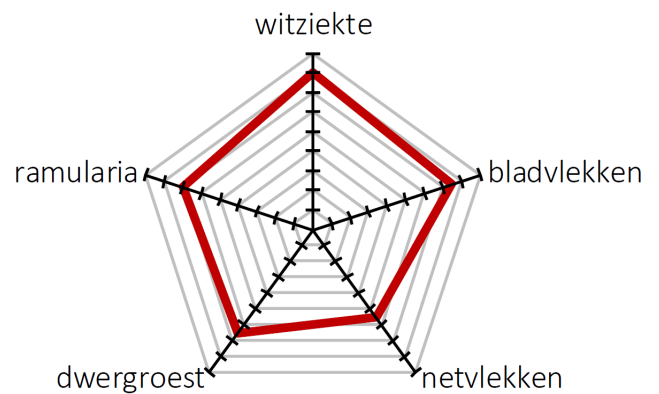

RGT Planet

A new world!

RGT Planet wordt erkend als het referentie ras voor Europese mouters en brouwers. Dit dankzij zijn technologische kwaliteiten, zijn zeer regelmatige sortering en zijn lage eiwitgehalte. RGT Planet is een vroeg en gezond ras met een hoge DKG-waarde. Kan in alle regio's worden geteeld.

LANDBOUWKUNDIGE KENMERKEN

Alternativiteit	Zomer
Oprichting	Halfvroeg
Vroegrijpheid	Vroeg
Koudetolerantie	
Uitstoeling	
Strolengte	
Legervastheid	

TECHNOLOGISCHE WAARDEN

HL gewicht	
Eiwitgehalte	
Calibrage	
DKG	

ZAAIPERIODE & ZAAIDICHTHEID

Datum	januari	februari	maart	april	mei
Dichtheid (korrels/m ²)		300		350	

ZIEKTETOLERANTIE

Brouwgerst | Opbrengst | Rijpheid