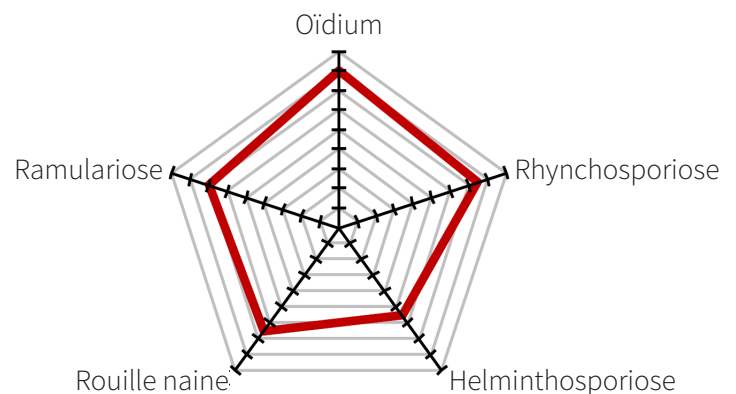

orge de printemps

RGT Planet A new world!

RGT Planet est reconnu comme la variété de référence des malteurs et brasseurs européens grâce à ses aptitudes technologiques, un calibrage très régulier et sa faible teneur en protéines. RGT Planet est précoce, sain et possède un PMG élevé. Il peut être cultivée en toutes régions.

CARACTÈRES AGRONOMIQUES

Alternativité	Printemps
Précocité montaison	Mi précoce
Précocité épiaison	Précoce
Résistance au froid	
Faculté de tallage	
Hauteur de la plante	
Résistance à la verse	

VALEURS TECHNOLOGIQUES

Poids spécifique	
Teneur en protéine	
Calibrage	
PMG	

PÉRIODE ET DENSITÉ DE SEMIS

Date	janvier	février	mars	avril	mai
Densité (Grain/m²)		300		350	

TOLÉRANCE AUX MALADIES

Orge brassicole | Rendement | Précocité

Obteneur: RAGT 2N

JORION PHILIP-SEEDS