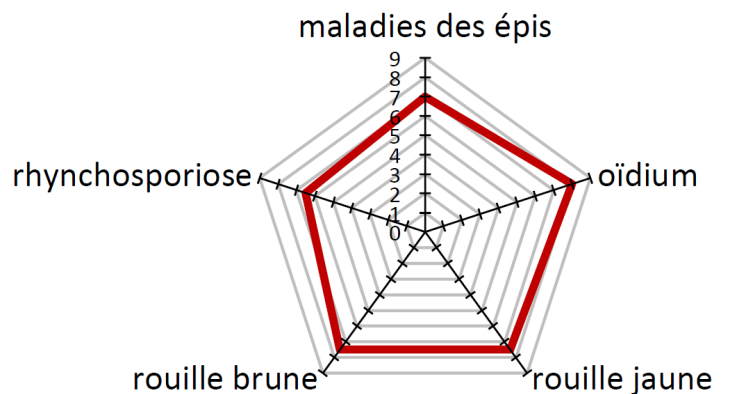

triticales d'hiver

RGT Eleac La productivité!

RGT Eleac est un triticales qui possède un bon état sanitaire, un bon tallage et une bonne fertilité des épis.

CARACTÈRES AGRONOMIQUES

Alternativité	½ alternatif
Précocité montaison	½ précoce
Précocité épiaison	Précoce
Résistance au froid	Bonne
Faculté de tallage	Bonne
Hauteur de la plante	Assez haute
Résistance à la verse	Bonne
Résistance piétin verse	Bonne

VALEURS TECHNOLOGIQUES

Poids spécifique	
PMG	

PÉRIODE ET DENSITÉ DE SEMIS

Date	octobre	novembre	décembre
Densité (grains/m ²)	300		400

TOLÉRANCE AUX MALADIES

Rendement | Régularité | État sanitaire

Obtenteur: RAGT 2N, France 2015