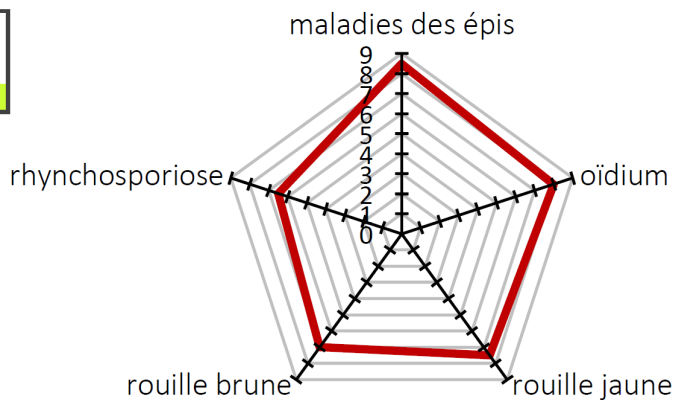

Kitesurf

Le triticale plein d'énergie!

Kitesurf est remarquable grâce à sa vigueur végétative et son très bon état sanitaire. Kitesurf peut être récolté en grains ou utilisé dans les mélanges fourragers "météil".

CARACTÈRES AGRONOMIQUES

Alternativité	½ alternatif
Précocité montaison	Précoce à très précoce
Précocité épiaison	Précoce
Résistance au froid	Bonne
Faculté de tallage	Bonne
Hauteur de la plante	Haute
Résistance à la verse	Bonne
Résistance piétin verse	Moyenne

VALEURS TECHNOLOGIQUES

Poids spécifique	
PMG	
Viscosité	Basse (2,6)

PÉRIODE ET DENSITÉ DE SEMIS

Date	octobre	novembre	décembre	janvier
Densité (grains/m ²)	300			400

TOLÉRANCE AUX MALADIES

Vigueur juvénile | Rendement élevé | Viscosité