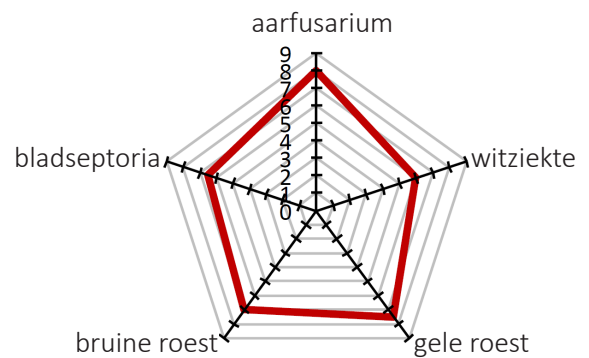

TECHNOLOGISCHE WAARDEN

Baktarwe B1

HL-gewicht
Eiwitgehalte
Zélény
DKG

ZAAIPERIODE EN ZAAIDICHTHEID

Datum	Oktober	November	December
Dichtheid (korrels/m ²)	300		400

ZIEKTETOLERANTIE

Tarwegalmug resistent | Tarwe na maïs | Tarwe na tarwe