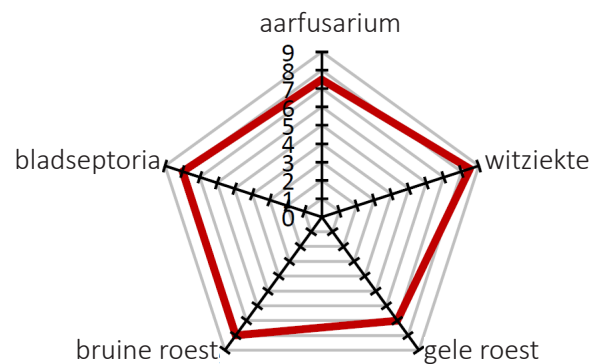

LANDBOUWKUNDIGE KENMERKEN

Alternativiteit	Winter
Oprichting	Vroeg
Vroegrijpheid	½ vroeg
Kouderesistentie	Goed - zeer goed
Uitstoeling	Zeer goed
Strolengte	Lang
Legervastheid	Gemiddeld - goed
Voetziekten	Gemiddeld
Chloortoluron	Tolérant

TECHNOLOGISCHE WAARDEN

Tarwe B2

HL-gewicht
Eiwitgehalte
Zélény
DKG

ZAAIPERIODE EN ZAAIDICHTHEID

Datum	Oktober	November	December	450
Dichtheid (korrels/m ²)	300		400	

ZIEKTETOLERANTIE

Groeikracht | Tarwegalmug resistent | Tarwe na maïs