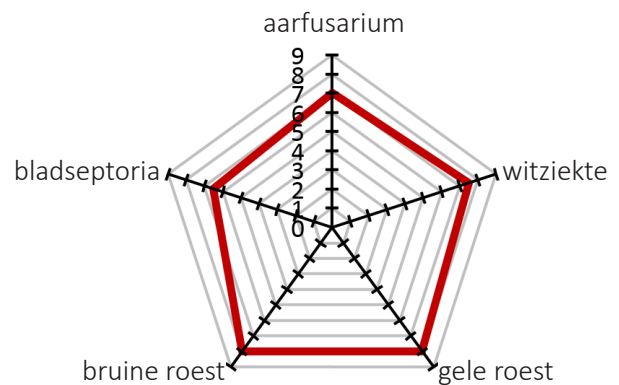

Helltop

De vroege hybride rogge!

Helltop is een halfvroeg, gezonde hybride rogge met een hoog rendement en met een zeer goede kwaliteit. Helltop kan ook aangewend worden voor GPS (Gehele Plant Silage).

LANDBOUWKUNDIGE KENMERKEN

Alternativiteit	Winter
Oprichting	½ vroeg
Vroegrijpheid	½ vroeg
Kouderesistentie	Zeer goed
Uitstoeling	Zeer goed
Strolengte	Gemiddeld
Legervastheid	Zeer goed

TECHNOLOGISCHE WAARDEN

HL-gewicht	
DKG	
Viscositeit	Zeer laag

ZAAIPERIODE EN ZAAIDICHTHEID

Datum	Oktober	November	December	Januari
Dichtheid (korrels/m ²)	4			5

1 dosis = 500.000 korrels

ZIEKTETOLERANTIE

Hoge opbrengst

|

Hybride rogge

|