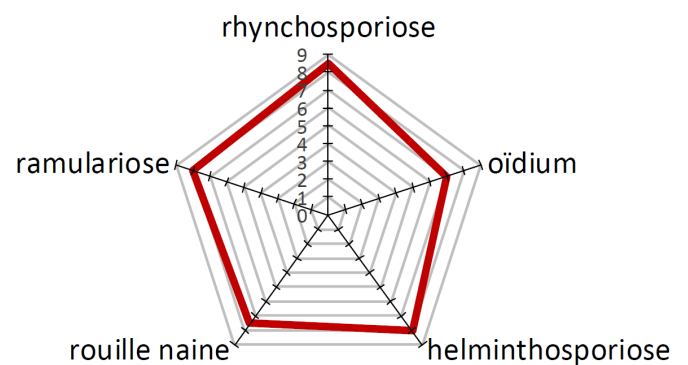

orges d'hiver

Joyau

Un escourgeon d'exception!

Joyau, ce bijou d'escourgeon, unit la sécurité (JNO, mosaïque, sain), la qualité (PS, ébarbage) et le rendement!

CARACTÈRES AGRONOMIQUES

Caractéristique	6 rangs
Alternativité	½ alternatif
Précocité montaison	½ précoce
Précocité épiaison	Précoce
Résistance au froid	Bonne
Faculté de tallage	Très bonne
Hauteur de la plante	Moyenne à courte
Résistance à la verse	Bonne
Mosaïque de l'orge	Résistant Y1
Jaunisse nanisante	Tolérant

VALEURS TECHNOLOGIQUES

Poids spécifique	
Calibrage	
PMG	

PÉRIODE ET DENSITÉ DE SEMIS

Date	septembre	octobre
Densité (grains/m²)	225	275

TOLÉRANCE AUX MALADIES

Rendement

Qualité des grains

Résistance au bris de tige

Obtenteur: KWS Momont, France 2020

JORION PHILIP-SEEDS