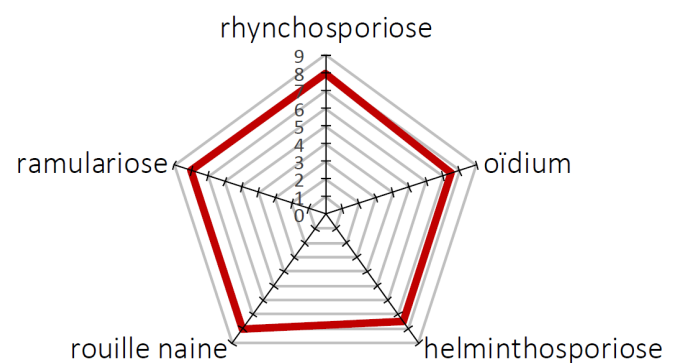

CARACTÈRES AGRONOMIQUES

Caractéristique	6 rangs
Alternativité	½ alternatif à alternatif
Précocité montaison	Très précoce
Précocité épiaison	Très précoce à précoce
Résistance au froid	Moyenne à bonne
Faculté de tallage	Bonne à très bonne
Hauteur de la plante	Haute
Résistance à la verse	Assez bonne
Mosaïque de l'orge	Résistant Y1
Jaunisse nanisante	Tolérant

VALEURS TECHNOLOGIQUES

Poids spécifique	
Calibrage	
PMG	

PÉRIODE ET DENSITÉ DE SEMIS

Date	septembre	octobre	nov.
Densité (grains/m ²)	225	275	300

TOLÉRANCE AUX MALADIES

Longue période de semis

|

Gros grains