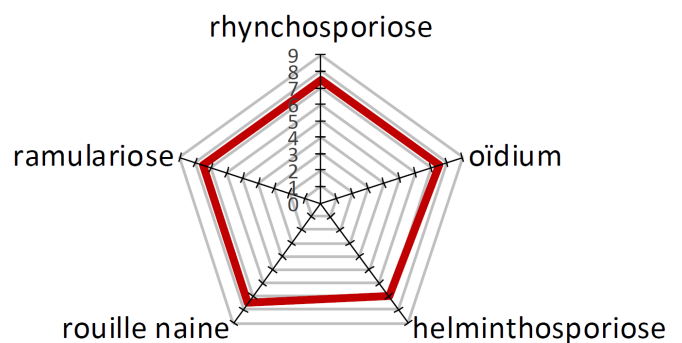

Feeris

Fantastique escourgeon!

Feeris est tolérant à la JNO, mi précoce et productif. Ses caractéristiques agronomiques et sa souplesse de culture la destinent aux méthodes de cultures raisonnées.

CARACTÈRES AGRONOMIQUES

Caractéristique	6 rangs
Alternativité	½ alternatif
Précocité montaison	½ tardif
Précocité épiaison	½ précoce
Résistance au froid	Bonne
Faculté de tallage	Bonne à très bonne
Hauteur de la plante	Moyenne à courte
Résistance à la verse	Bonne
Mosaïque de l'orge	Résistant Y1
Jaunisse nanisante	Tolérant

VALEURS TECHNOLOGIQUES

Poids spécifique	
Calibrage	
PMG	

PÉRIODE ET DENSITÉ DE SEMIS

Date	septembre	octobre
Densité (grains/m²)	225	275

TOLÉRANCE AUX MALADIES

Rendement | Poids spécifique | Rendement paille