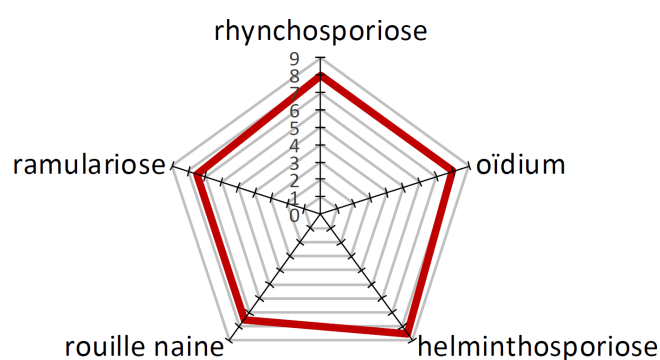

Fascination

L'escourgeon qui fait rêver!

La variété d'escourgeon **Fascination** est précoce à la maturité, courte et saine! Cela permet d'assurer un rendement correct et un faible besoin en intrants. Il se démarque par un faible écart de rendement entre les parcelles traitées et non-traitées.

CARACTÈRES AGRONOMIQUES

Caractéristique	6 rangs
Alternativité	½ alternatif
Précocité montaison	Précoce
Précocité épiaison	Précoce
Résistance au froid	Bonne à très bonne
Faculté de tallage	Bonne à très bonne
Hauteur de la plante	Moyenne
Résistance à la verse	Bonne
Mosaïque de l'orge	Résistant Y1
Jaunisse nanisante	Tolérant

VALEURS TECHNOLOGIQUES

Poids spécifique	
Calibrage	
PMG	

PÉRIODE ET DENSITÉ DE SEMIS

Date	septembre	octobre
Densité (grains/m ²)	225	275

TOLÉRANCE AUX MALADIES

Précocité récolte

|

État sanitaire