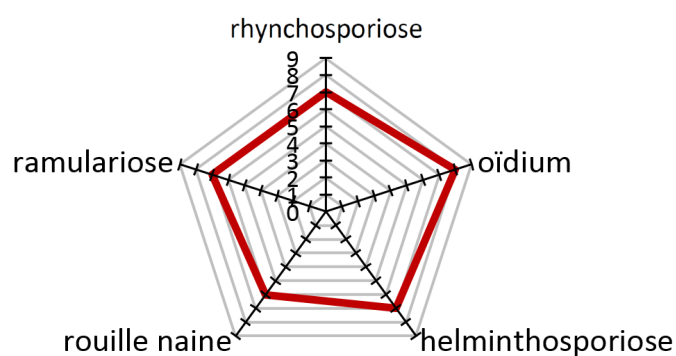

orges d'hiver

Comtesse

NEW

Une orge de noble lignée brassicole!

Comtesse, l'orge 2 rangs d'hiver avec une excellente qualité brassicole et un rendement élevé.

CARACTÈRES AGRONOMIQUES

Caractéristique	2 rangs
Alternativité	½ alternatif
Précocité montaison	Précoce
Précocité épiaison	Très précoce à précoce
Résistance au froid	Moyenne à bonne
Faculté de tallage	Très bonne
Hauteur de la plante	Moyenne
Résistance à la verse	Bonne

VALEURS TECHNOLOGIQUES

Qualité Brassicole A

Poids spécifique	
Calibrage	
PMG	

PÉRIODE ET DENSITÉ DE SEMIS

Date	septembre	octobre
Densité (grains/m²)	250	300

TOLÉRANCE AUX MALADIES

Rendement | Orge 2 rangs | Excellente qualité brassicole

Obtenteur: Secobra Recherches, France 2022

JORION PHILIP-SEEDS