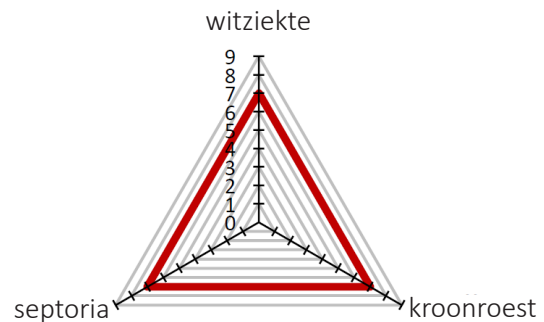

Vodka

De witte winterhaver!

Vodka is een zeer productieve en kwalitatieve witte winterhaver. Vodka heeft een zeer goede gezondheid. Vodka kenmerkt zich bovendien door zijn hoog HL-gewicht.

LANDBOUWKUNDIGE KENMERKEN

Kleur	Witte haver
Alternativiteit	½ winter
Oprichting	½ laat - ½ vroeg
Vroegrijpheid	½ laat - ½ vroeg
Kouderesistentie	Goed
Uitstoeling	Goed
Strolengte	Gemiddeld - lang
Legervastheid	Goed

TECHNOLOGISCHE WAARDEN

HL-gewicht	
Eiwitgehalte	
DKG	
Kerngehalte	

ZAAIPERIODE EN ZAAIDICHTHEID

Datum	Oktober	November	December	450
Dichtheid (korrels/m²)	300		400	

ZIEKTETOLERANTIE

Witte haver | Opbrengst | Zeer hoog HL-gewicht