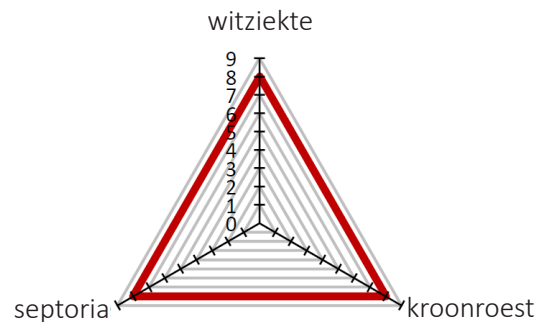

LANDBOUWKUNDIGE KENMERKEN

Kleur	Zwarte haver
Alternativiteit	½ winter
Oprichting	½ vroeg
Vroegrijpheid	½ vroeg
Uitstoeling	Goed
Strolengte	Gemiddeld - lang
Legervastheid	Goed

TECHNOLOGISCHE WAARDEN

HL-gewicht	
Eiwitgehalte	
DKG	
Kerngehalte	

ZAAIPERIODE EN ZAAIDICHTHEID

Datum	Oktober	November	December	
Dichtheid (korrels/m ²)	300		400	450

ZIEKTETOLERANTIE

Zwarte haver | Opbrengst | Zeer hoog HL-gewicht