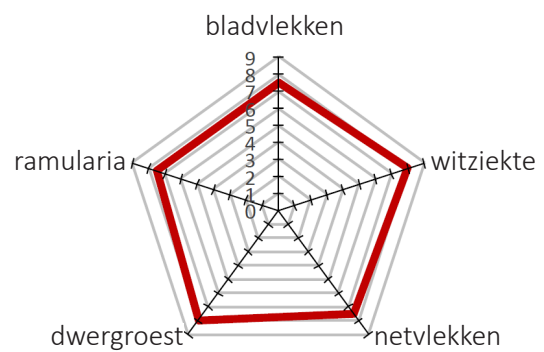

Terravista

De 2-rijige!

Terravista laat zich opmerken door zijn jeugdgroei, koudetolerantie en goede gezondheid. De kwaliteit van de korrels van Terravista zal de keuze van de landbouwer bevestigen.

LANDBOUWKUNDIGE KENMERKEN

Kenmerk	2 rijig
Alternativiteit	½ alternatief
Oprichting	½ laat
Vroegrijpheid	½ laat
Kouderesistentie	Goed
Uitstoeling	Goed - zeer goed
Strolengte	Gemiddeld - kort
Legervastheid	Goed
Mozaïekresistent	Resistent Y1

TECHNOLOGISCHE WAARDEN

HL-gewicht	
Calibrage	
DKG	

ZAAIPERIODE EN ZAAIDICHTHEID

Datum	September	Oktober
Dichtheid (korrels/m²)	250	300

ZIEKTETOLERANTIE

Gerst 2 rijig | HL gewicht | Koude tolerant