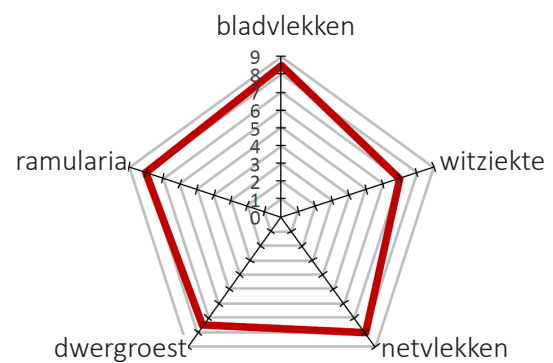

wintergerst

Joyau

De uitzonderlijke gerst!

Het gerstjuweel **Joyau** combineert zekerheid (tolerant dwergvergelingsroest, mozaïek, gezond), kwaliteit (HL-gewicht, dikke korrels) en opbrengst!

LANDBOUWKUNDIGE KENMERKEN

Kenmerk	6 rijig
Alternativiteit	½ alternatief
Oprichting	½ vroeg
Vroegrijpheid	Vroeg
Kouderesistentie	Goed
Uitstoeling	Zeer goed
Strolengte	Gemiddeld - kort
Legervastheid	Goed
Mozaïekresistent	Resistent Y1
Dwergvergelingsvirus	Tolerant

TECHNOLOGISCHE WAARDEN

HL-gewicht	
Calibrage	
DKG	

ZAAIPERIODE EN ZAAIDICHTHEID

Datum	September	Oktober
Dichtheid (korrels/m²)	225	275

ZIEKTETOLERANTIE

Opbrengst

Korrelkwaliteit

Hoge stengelbreuk resistentie

Kweker: KWS Momont, Frankrijk 2020

JORION PHILIP-SEEDS