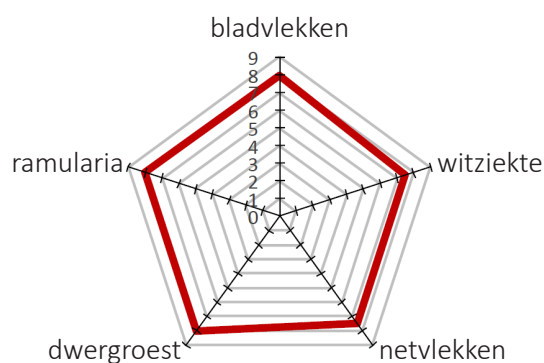

Jaguar

Koning van de gerst!

Het zéér vroege ras **Jaguar** combineert vroegrijpheid en opbrengst. Jaguar heeft een hoge ziekteresistentie en is bovendien tolerant voor het dwergvergelingsvirus.

LANDBOUWKUNDIGE KENMERKEN

Kenmerk	6 rijig
Alternativiteit	½ alternatief - alternatief
Oprichting	Zeer vroeg
Vroegrijpheid	Zeer vroeg - vroeg
Kouderesistentie	Gemiddeld - goed
Uitstoeling	Goed - zeer goed
Strolengte	Lang
Legervastheid	Goed
Mozaïekresistent	Resistent Y1
Dwergvergelingsvirus	Tolerant

TECHNOLOGISCHE WAARDEN

HL-gewicht	
Calibrage	
DKG	

ZAAIPERIODE EN ZAAIDICHTHEID

Datum	September	Oktober	Nov.
Dichtheid (korrels/m²)	225	275	300

ZIEKTETOLERANTIE

Lange zaaiperiode | Dikke korrel | Vroegrijp