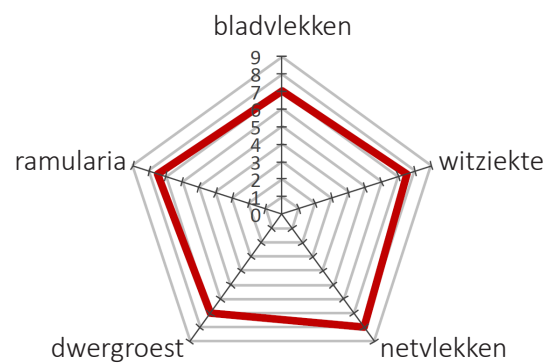

Faro

Gerst van zeer hoog niveau!

Faro is een vroege gerst, zéér koudetolerant en legervast.
Het opbrengstpotentieel is zéér hoog alsook zijn HL-gewicht.

LANDBOUWKUNDIGE KENMERKEN

Kenmerk	6 rijig
Alternativiteit	½ winter - ½ alternatief
Oprichting	½ laat
Vroegrijpheid	Vroeg
Kouderesistentie	Goed - zeer goed
Uitstoeling	Gemiddeld - goed
Strolengte	Gemiddeld - goed
Legervastheid	Goed
Mozaïekresistent	Resistent Y1

TECHNOLOGISCHE WAARDEN

HL-gewicht	
Calibrage	
DKG	

ZAAIPERIODE EN ZAAIDICHTHEID

Datum	September	Oktober
Dichtheid (korrels/m ²)	225	275

ZIEKTETOLERANTIE

Vroegrijp | Koude tolerant | Groeikracht