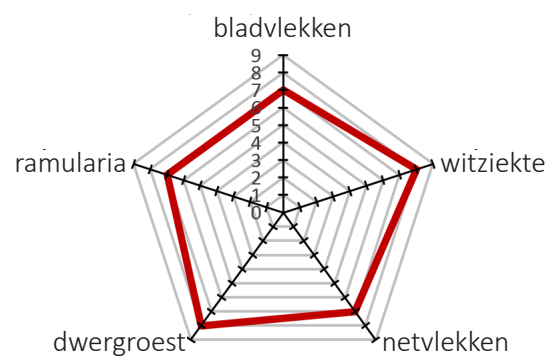

wintergerst

Delis

NEW

De overheerlijke gerst!

Delis combineert oogstzekerheid (tolerant dwergvergelingsvirus, mozaïek en gezond) met hoge opbrengsten van goede kwaliteit!

LANDBOUWKUNDIGE KENMERKEN

Kenmerk	6 rijig
Alternativiteit	½ alternatief
Oprichting	½ laat
Vroegrijpheid	½ vroeg
Kouderesistentie	Goed - zeer goed
Uitstoeling	Goed - zeer goed
Strolengte	Gemiddeld - kort
Legervastheid	Goed
Mozaïekresistent	Resistent Y1
Dwergvergelingsvirus	Tolerant

TECHNOLOGISCHE WAARDEN

HL-gewicht	
Calibrage	
DKG	

ZAAIPERIODE EN ZAAIDICHTHEID

Datum	September	Oktober
Dichtheid (korrels/m ²)	225	275

ZIEKTETOLERANTIE

Legervastheid | Goede opbrengst | Gezond

Kweker: KWS Momont, Frankrijk 2022