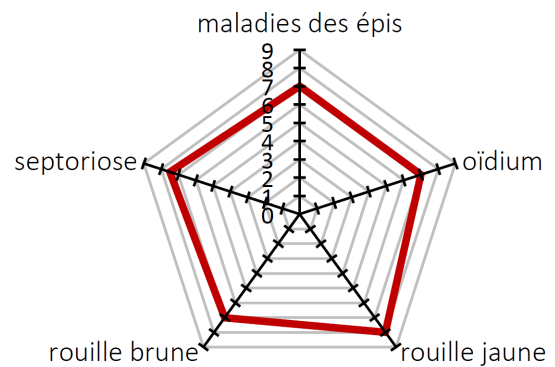

froments d'hiver

Erruptium

NEW

Une éruption de productivité!

Erruptium se démarque par sa bonne faculté de tallage, une bonne tolérance aux maladies et des rendements importants et réguliers.

CARACTÈRES AGRONOMIQUES

Alternativité	Hiver
Précocité montaison	½ tardif
Précocité épiaison	½ précoce
Résistance au froid	Bonne
Faculté de tallage	Très bonne
Hauteur de la plante	Moyenne à haute
Résistance à la verse	Très bonne
Résistance piétin verse	Moyenne
Tolérance chlortoluron	Tolérant

VALEURS TECHNOLOGIQUES

Froment panifiable BP

Poids spécifique	
Teneur en protéine	
Indice Zélény	
Hagberg	
PMG	

PÉRIODE ET DENSITÉ DE SEMIS

Date	octobre	novembre	décembre	
Densité (grains/m²)	300		400	450

TOLÉRANCE AUX MALADIES

Tallage | Régularité | Rendement

Obtenteur: KWS Momont, France 2023

JORION PHILIP-SEEDS