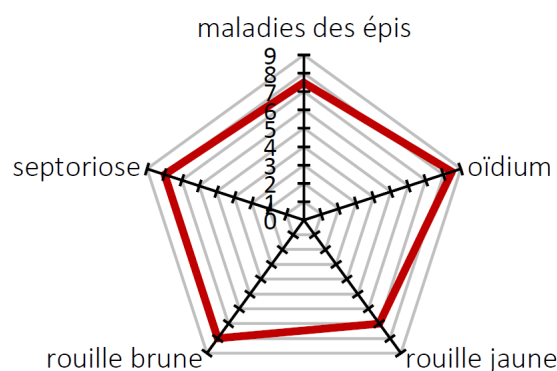

CARACTÈRES AGRONOMIQUES

Alternativité	Hiver
Précocité montaison	Précoce
Précocité épiaison	½ précoce
Résistance au froid	Bonne à très bonne
Faculté de tallage	Très bonne
Hauteur de la plante	Haute
Résistance à la verse	Moyenne à bonne
Résistance piétin verse	Moyenne
Tolérance chlortoluron	Tolérant

VALEURS TECHNOLOGIQUES

Froment panifiable BP

Poids spécifique	
Teneur en protéine	
Indice Zélény	
PMG	

PÉRIODE ET DENSITÉ DE SEMIS

Date	octobre	novembre	décembre	
Densité (grains/m ²)	300		400	450

TOLÉRANCE AUX MALADIES