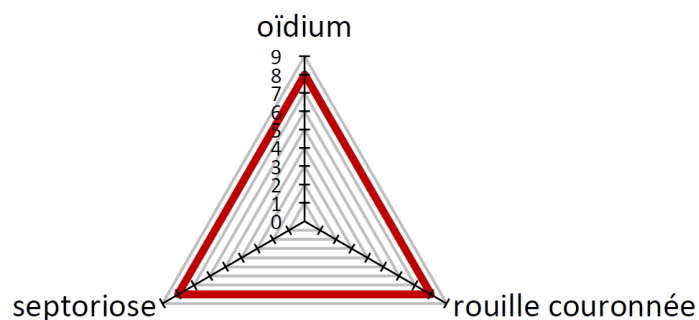

CARACTÈRES AGRONOMIQUES

Couleur	Noir
Alternativité	½ hiver
Précocité montaison	½ précoce
Précocité épiaison	½ précoce
Faculté de tallage	Bonne
Hauteur de la plante	Moyenne à haute
Résistance à la verse	Bonne

VALEURS TECHNOLOGIQUES

Poids spécifique

Teneur en protéine

PMG

Finesse d'amande

PÉRIODE ET DENSITÉ DE SEMIS

Date	octobre	novembre	décembre	
Densité (grains/m ²)	300		400	450

TOLÉRANCE AUX MALADIES