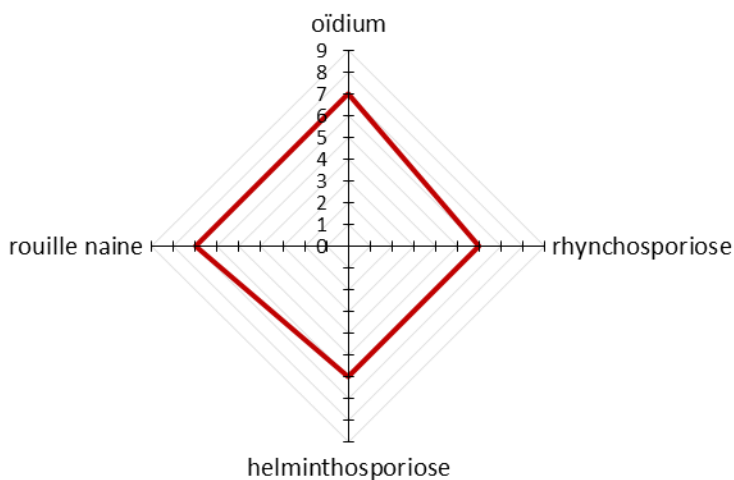

PROVAL

Le tardif à haut rendement !

CARACTERISTIQUES AGRONOMIQUES

- ❑ Précocité: ½ tardif - tardif
- ❑ Longueur de la paille: moyenne
- ❑ Résistance à la verse: très bonne
- ❑ Alternativité: demi hiver
- ❑ Résistance au froid: très bonne
- ❑ Résistant à la mosaïque

QUALITE

- ❑ Calibrage: bon
- ❑ Poids spécifique: élevé

COMPORTEMENT AUX MALADIES

Obtenteur: Jorion

PROVAL est un escourgeon demi-tardif à très haut potentiel. PROVAL est très résistant à l'hiver et le rendement paille est élevé. PROVAL est sain, fort et très régulier.