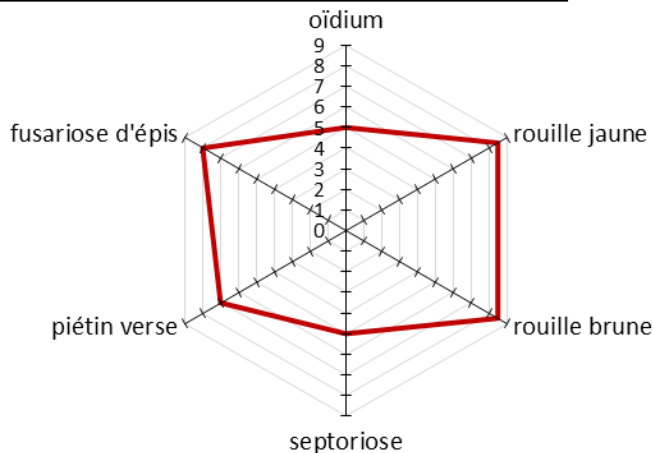

BERGAMO

Planète rendement !

CARACTERISTIQUES AGRONOMIQUES

- ❑ Précocité: demi précoce
- ❑ Longueur de la paille: ½ longue
- ❑ Résistance à la verse: très bonne - bonne
- ❑ Résistance au froid: très bonne
- ❑ Tallage: très bon
- ❑ Chlortoluron: sensible
- ❑ Alternativité: hiver

QUALITE B1 (BPS)

COMPORTEMENT AUX MALADIES

BERGAMO est une variété de blé panifiable demi précoce très productive avec un très bonne résistance au froid. BERGAMO a un très bon profil maladie y compris la fusariose des épis. C'est une variété avec un très bon rendement paille et avec une bonne efficacité au niveau de l'azote.