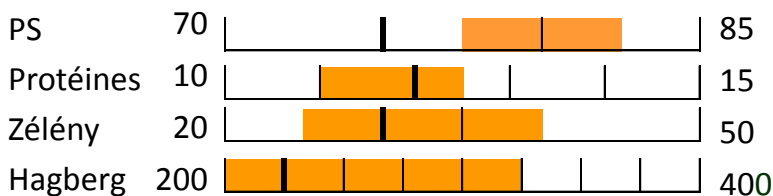

BERGAMO

Planète rendement !

CARACTERISTIQUES AGRONOMIQUES

- ❑ Précocité: demi précoce
- ❑ Longueur de la paille: ½ longue
- ❑ Résistance à la verse: très bonne - bonne
- ❑ Résistance au froid: très bonne
- ❑ Tallage: très bon
- ❑ Chlortoluron: sensible
- ❑ Alternativité: hiver

QUALITE B1 (BPS)

COMPORTEMENT AUX MALADIES

BERGAMO est une variété de blé panifiable demi précoce très productive avec un très bonne résistance au froid. BERGAMO a un très bon profil maladie y compris la fusariose des épis. C'est une variété avec un très bon rendement paille et avec une bonne efficacité au niveau de l'azote.