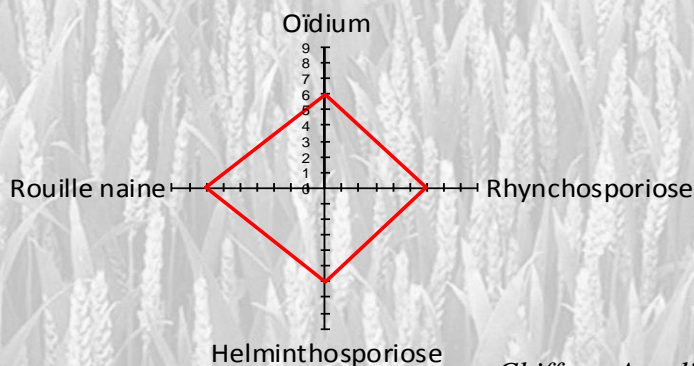

DOMINO

Tolérante à la jaunisse nanisante de l'orge !

CARACTERISTIQUES AGRONOMIQUES

- ❑ Précocité: (très) précoce
- ❑ Longueur de la paille: moyenne
- ❑ Résistance à la verse: bonne
- ❑ Alternativité: demi hiver
- ❑ Résistance au froid: bonne
- ❑ Résistant à la mosaïque
- ❑ **Tolérante à la jaunisse nanisante de l'orge**

QUALITE

- ❑ Calibrage: très bon
- ❑ Poids spécifique: élevé

COMPORTEMENT AUX MALADIES